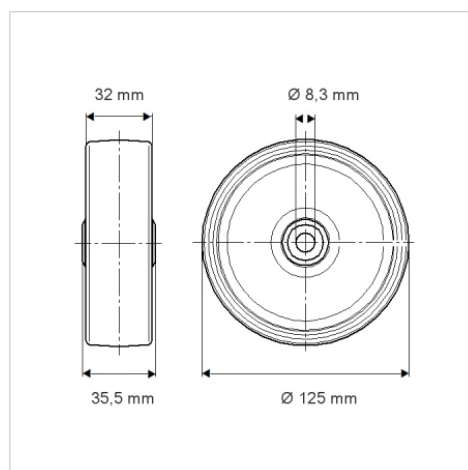

Méretetek

Előnyök egy pillantással

Gördülési ellenállás	● ● ● ○ ○
Mozgás közbeni zaj	● ● ● ○ ○
Kopás	● ● ● ○ ○
Rozsda elleni védelem	● ● ● ○ ○