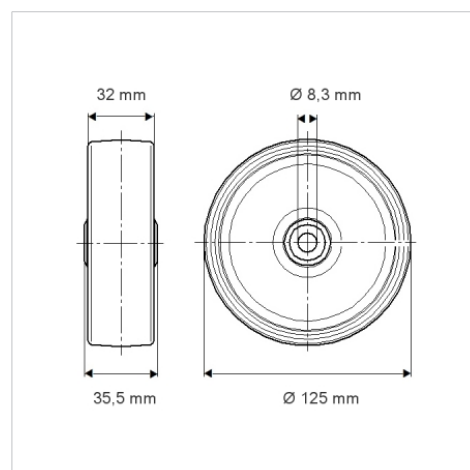

Dimensioni

Caratteristiche

Resistenza al rotolamento	● ● ● ○ ○
Silenziosità	● ● ● ○ ○
Abrasione	● ● ● ○ ○
Protezione dalla corrosione	● ● ● ○ ○