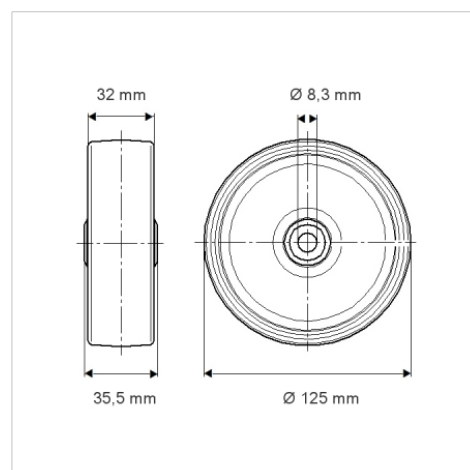

Dimensions

Advantages at a glance

Riteņa izturība	● ● ● ○ ○
Kustības troksnis	● ● ● ○ ○
Berze	● ● ● ○ ○
Rūsēšanas aizsardzība	● ● ● ○ ○