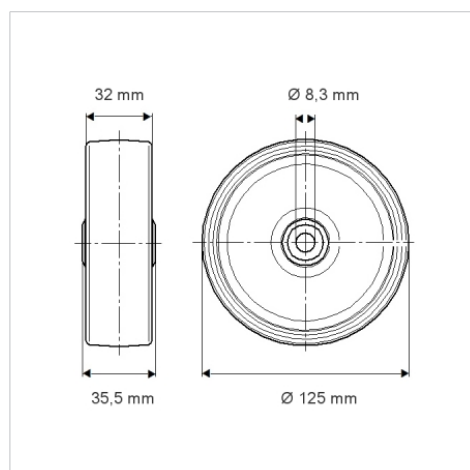

Dimensions

Advantages at a glance

Rezistență la rulare	● ● ● ○ ○
Zgomot de mișcare	● ● ● ○ ○
Uzare	● ● ● ○ ○
Protecție împotriva ruginii	● ● ● ○ ○