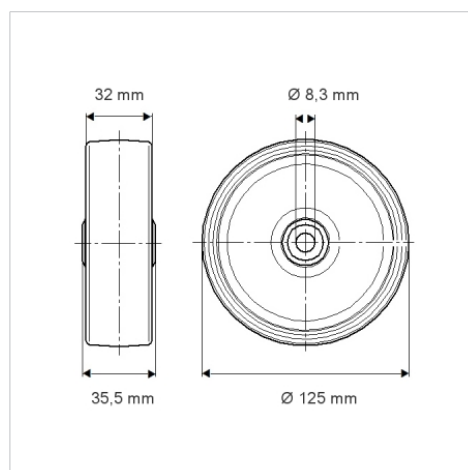

## Технічні характеристики

Діаметр колеса	125 MM
Ширина колеса	32 MM
Діаметр отвору осі	8.3 MM
Довжина ступиці	35.5 MM
Температура	- 20 / + 85 °C
Стандарт	EN 12530
Вага	0.82 кг
Міцність покриття	Міцність за Шором А 75
Вантажопідйомність	150 кг
допустиме навантаження (статичне)	300 кг

## Dimensions