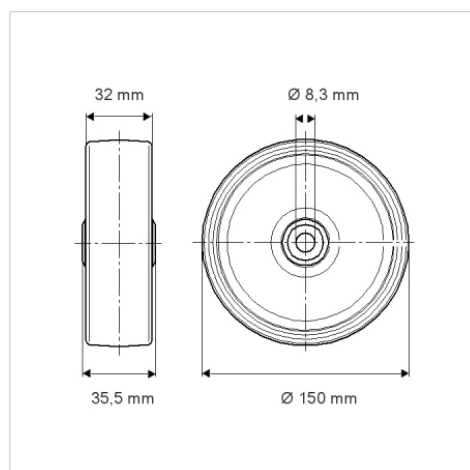

Размери

Бляскави предимства

Съпротивление при завъртане	● ● ● ○ ○
Шум при движение	● ● ● ○ ○
Износване	● ● ● ○ ○
Защита от ръжда	● ● ● ○ ○