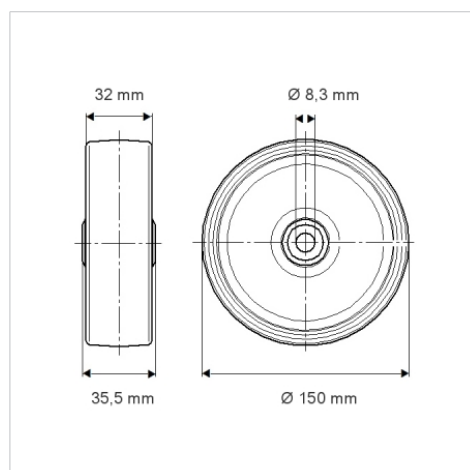

# ELASTECH

JYC150x32-Ø8

EAN 4031582319972

Střed kolečka vyroben z odlitku ušlechtilých kovů, Běhoun: elastická guma, černá, protivláknový kryt, přesné kuličkové ložisko, utěsněné

**TENTE**

BETTER MOBILITY. BETTER LIFE.

## Technické údaje

Průměr kolečka	150 mm
Šířka kola	32 mm
Osa kolečka Ø	8.3 mm
Délka náboje	35.5 mm
Teplota	- 20 / + 85 °C
Standard	EN 12530
Hmotnost	0.892 kg
Tvrdość běhounu	Shore A 75
Dynamická nosnost	150 kg
Statická nosnost	300 kg

## Dimensions