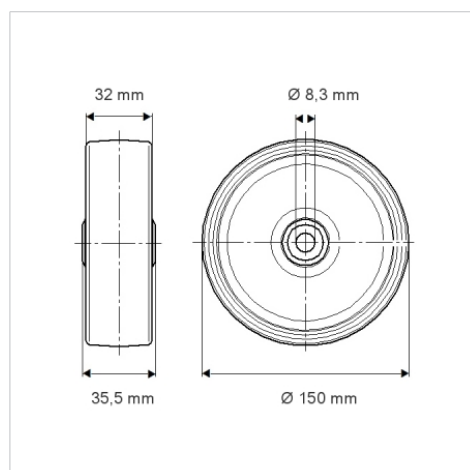

Méretetek

Előnyök egy pillantással

Gördülési ellenállás	● ● ● ○ ○
Mozgás közbeni zaj	● ● ● ○ ○
Kopás	● ● ● ○ ○
Rozsda elleni védelem	● ● ● ○ ○