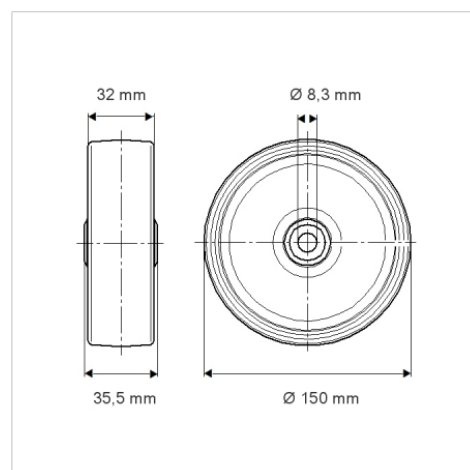

Dimensions

Advantages at a glance

Riteņa izturība	● ● ● ○ ○
Kustības troksnis	● ● ● ○ ○
Berze	● ● ● ○ ○
Rūsēšanas aizsardzība	● ● ● ○ ○