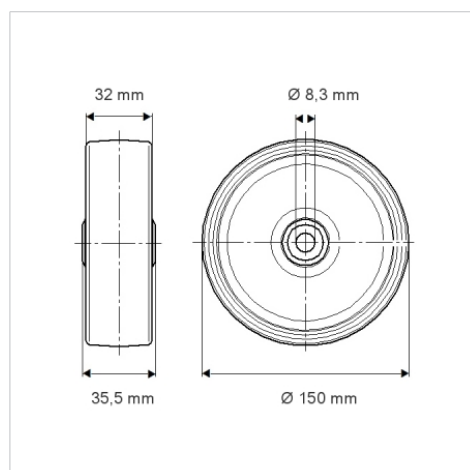

Dimensions

Advantages at a glance

Rezistență la rulare	● ● ● ○ ○
Zgomot de mișcare	● ● ● ○ ○
Uzare	● ● ● ○ ○
Protecție împotriva ruginii	● ● ● ○ ○