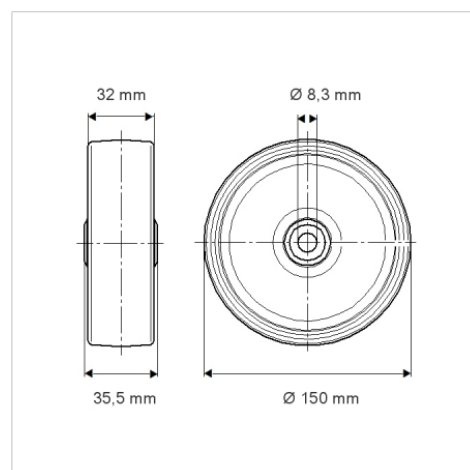

Dimensions

Advantages at a glance

Характеристики обертання	● ● ● ○ ○
Шум при переміщенні	● ● ● ○ ○
Тертя	● ● ● ○ ○
Стійкий до корозії	● ● ● ○ ○