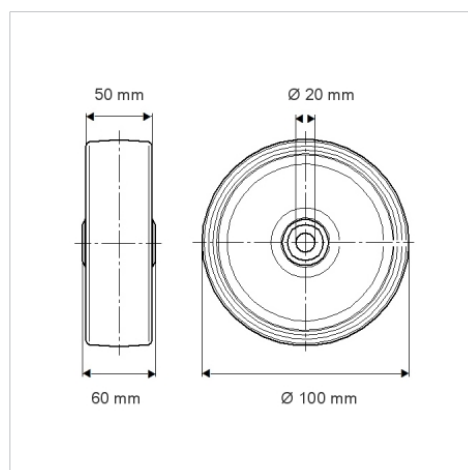

DURATECH PLUS

MOP100x50-Ø20

EAN 4031582320008

Poliamid keréktárcsa, extra nehéz kivitel, precíziós golyóscsapágy

TENTE

BETTER MOBILITY. BETTER LIFE.

A kép eltérhet az eredeti terméktől

Műszaki adatok

Kerékátmérő	100 mm
Kerékszélesség	50 mm
Tengelyfurat átmérője	20 mm
Agyhossz	60 mm
Hőtartomány	- 40 / + 80 °C
Szabvány	EN 12533
Súly	0.702 kg
Futófelület keménysége	Shore D 75
csapágy	6304 No.
Terhelhetőség	1400 kg
Statikus teherbírás	2800 kg

Előnyök egy pillantással

Gördülési ellenállás	● ● ● ● ●
Mozgás közbeni zaj	● ● ● ○ ○
Kopás	● ● ● ● ●
Rozsda elleni védelem	● ● ● ○ ○

Méretetek

Szerkezet és Szerelés