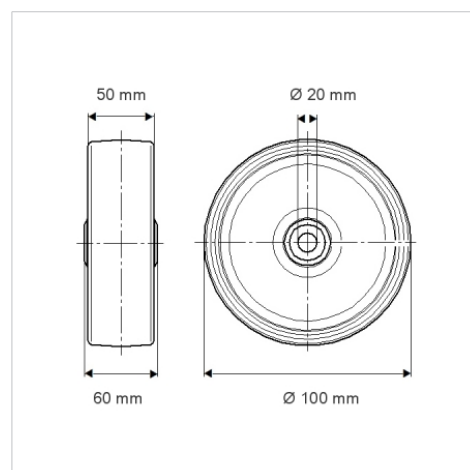

Dimensioni