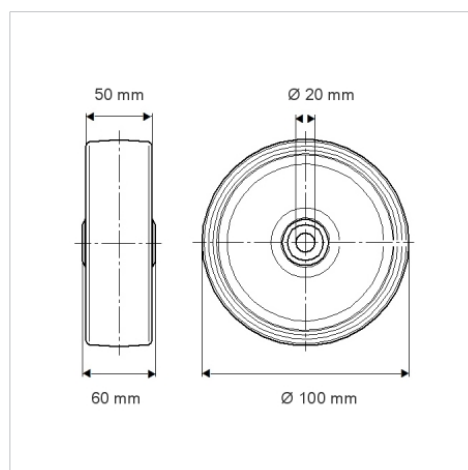

Dimensions