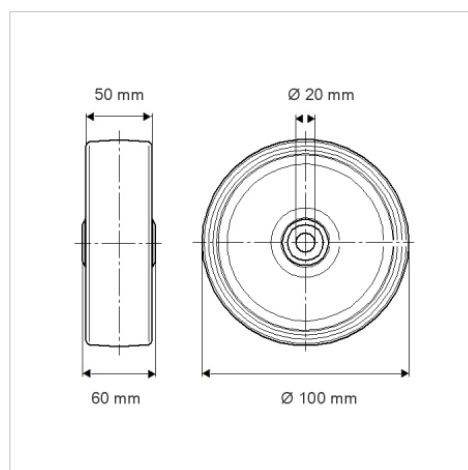

### Date Tehnice

Diametrul roții	100 mm
Lățimea roții	50 mm
Alezaj butuc	20 mm
Lungime butuc	60 mm
Temperatura	- 40 / + 80 °C
Standard	EN 12533
Greutate	0.702 kg
Rigiditatea suprafeței de rulare	Shore D 75
Rulment	6304 Nr.
Sarcină dinamică	1400 kg
Sarcină statică	2800 kg

### Dimensions