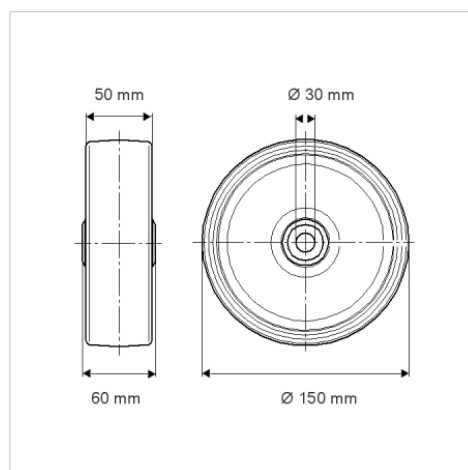

DURATECH PLUS

МОР150x50-Ø30

EAN 4031582320022

Ролка с корпус от полиамид, модел с висока издръжливост, прецизен сачмен лагер

TENTE

BETTER MOBILITY. BETTER LIFE.

Снимката може да се различава от оригиналния продукт

Технически данни

Диаметър на колело	150 мм
Ширина на гумите	50 мм
Отвор на оста-Ø	30 мм
Дължина на втулката	60 мм
Температура	- 40 / + 80 °C
Стандарт	EN 12533
Тегло	1.446 кг
Твърдост на работната повърхнина	Твърдост по Шор D 75
Лагер	6306 Нр.
Динамична товароносимост	2100 кг
Статична товароносимост	4200 кг

Бляскави предимства

Съпротивление при завъртане	● ● ● ● ●
Шум при движение	● ● ● ○ ○
Износване	● ● ● ● ●
Защита от ръжда	● ● ● ○ ○

Размери

Устройство и монтаж