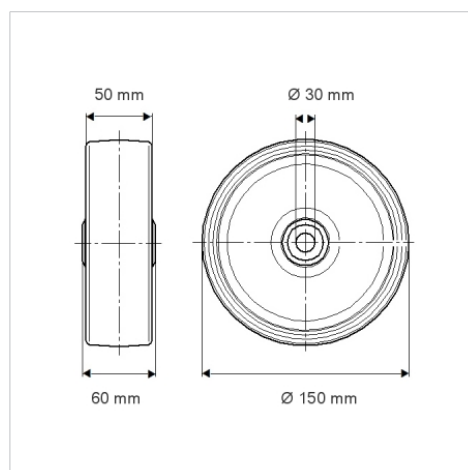

Dimensions