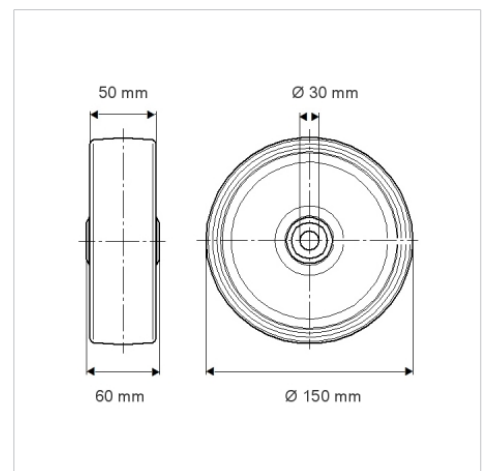

Abmessungen