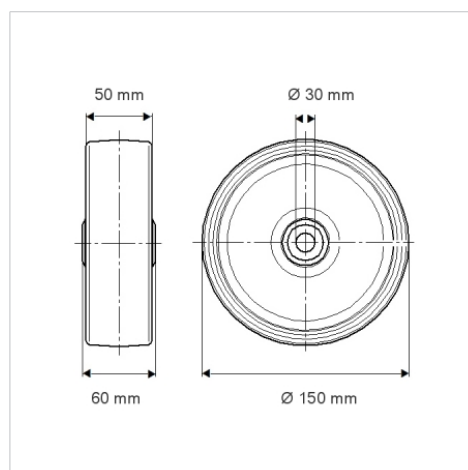

Dimensiones