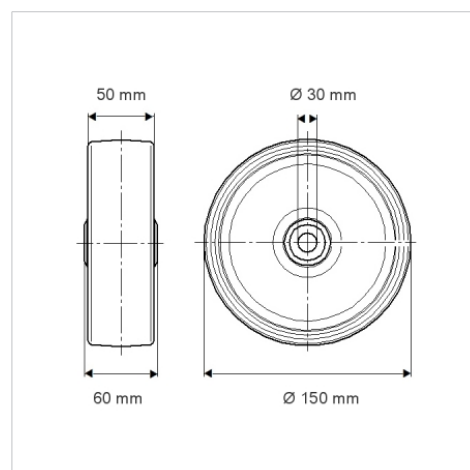

Dimensioni