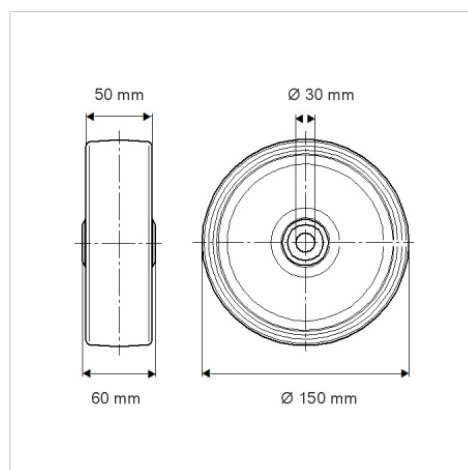

### Date Tehnice

Diametrul roții	150 mm
Lățimea roții	50 mm
Alezaj butuc	30 mm
Lungime butuc	60 mm
Temperatura	- 40 / + 80 °C
Standard	EN 12533
Greutate	1.446 kg
Rigiditatea suprafeței de rulare	Shore D 75
Rulment	6306 Nr.
Sarcină dinamică	2100 kg
Sarcină statică	4200 kg

### Dimensions