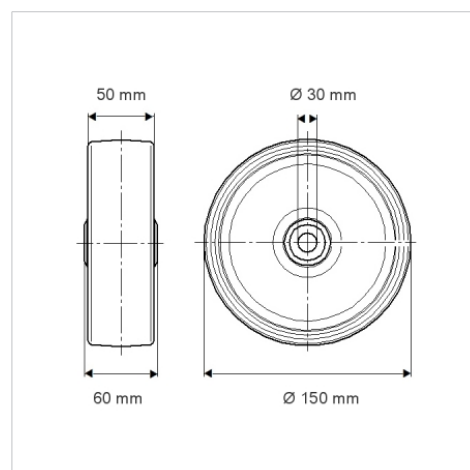

Dimensions