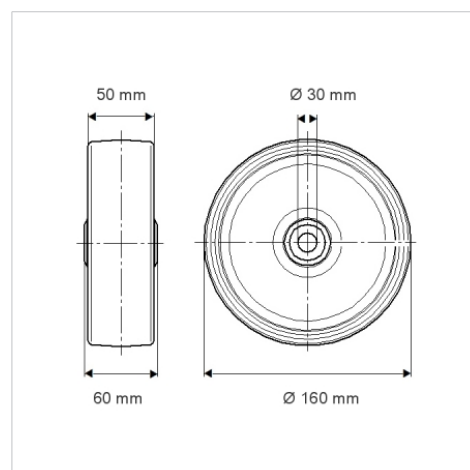

DURATECH PLUS

МОР160x50-Ø30

EAN 4031582320046

Ролка с корпус от полиамид, модел с висока издръжливост, прецизен сачмен лагер

TENTE

BETTER MOBILITY. BETTER LIFE.

Снимката може да се различава от оригиналния продукт

Технически данни

Диаметър на колело	160 мм
Ширина на гумите	50 мм
Отвор на оста-Ø	30 мм
Дължина на втулката	60 мм
Температура	- 40 / + 80 °C
Стандарт	EN 12533
Тегло	1.616 кг
Твърдост на работната повърхнина	Твърдост по Шор D 75
Лагер	6306 Нр.
Динамична товароносимост	2250 кг
Статична товароносимост	4500 кг

Бляскави предимства

Съпротивление при завъртане	● ● ● ● ●
Шум при движение	● ● ● ○ ○
Износване	● ● ● ● ●
Защита от ръжда	● ● ● ○ ○

Размери

Устройство и монтаж