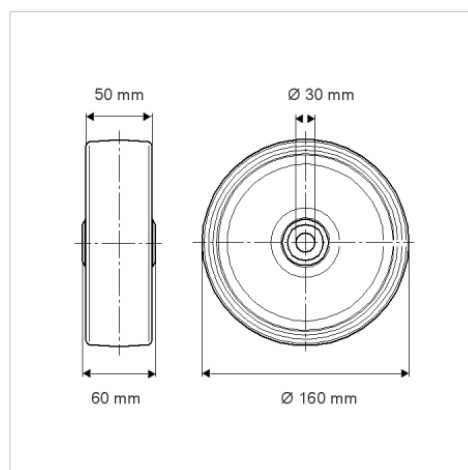

Dimensions