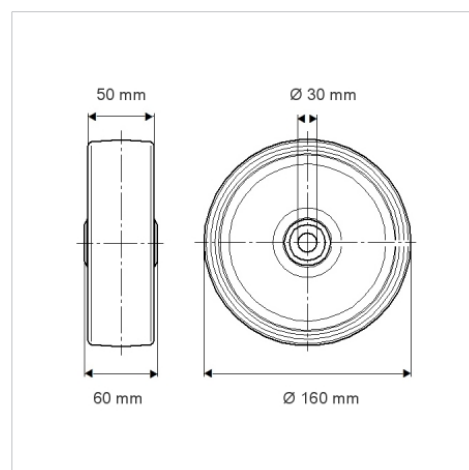

Abmessungen