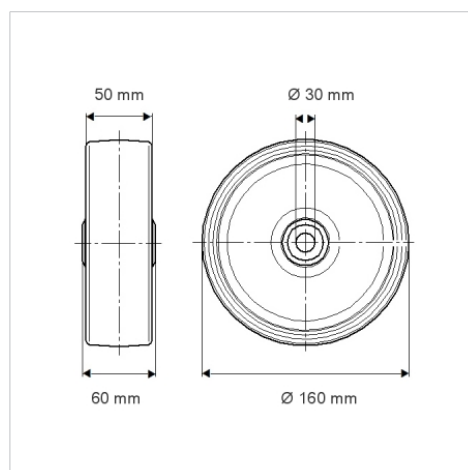

DURATECH PLUS

MOP160x50-Ø30

EAN 4031582320046

Poliamid keréktárcsa, extra nehéz kivitel, precíziós golyóscsapágy

TENTE

BETTER MOBILITY. BETTER LIFE.

A kép eltérhet az eredeti terméktől

Műszaki adatok

Kerékátmérő	160 mm
Kerékszélesség	50 mm
Tengelyfurat átmérője	30 mm
Agyhossz	60 mm
Hőtartomány	- 40 / + 80 °C
Szabvány	EN 12533
Súly	1.616 kg
Futófelület keménysége	Shore D 75
csapágy	6306 No.
Terhelhetőség	2250 kg
Statikus teherbírás	4500 kg

Előnyök egy pillantással

Gördülési ellenállás	● ● ● ● ●
Mozgás közbeni zaj	● ● ● ○ ○
Kopás	● ● ● ● ●
Rozsda elleni védelem	● ● ● ○ ○

Méretetek

Szerkezet és Szerelés