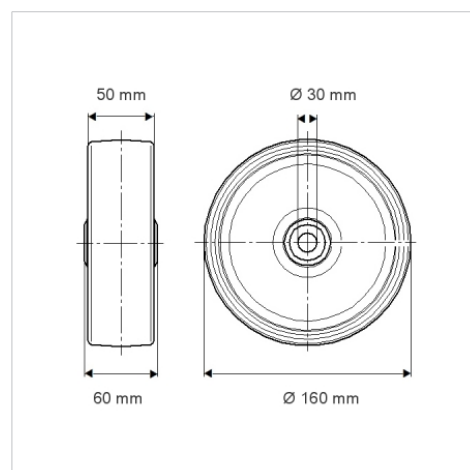

DURATECH PLUS

MOP160x50-Ø30

EAN 4031582320046

Wielkern van polyamide, wielnaaf op precisiekogellager, extra zware Heavy Duty uitvoering

BETTER MOBILITY. BETTER LIFE.

Foto kan afwijken van het originele product

Technische gegevens

Wieldiameter	160 mm
Wielbreedte	50 mm
Asgat-Ø	30 mm
Naaf lengte	60 mm
Temperatuur	- 40 / + 80 °C
Standaard	EN 12533
Eigen gewicht	1.616 kg
Hardheid van de band	Shore D 75
Lager	6306 Nr.
Dyn. draagvermogen	2250 kg
Statisch draagvermogen	4500 kg

Afmetingen

Kenmerken

Rolweerstand	● ● ● ● ●
Verplaatsingsgeluid	● ● ● ○ ○
Strepen	● ● ● ● ●
Roest bescherming	● ● ● ○ ○

Structuur en montage