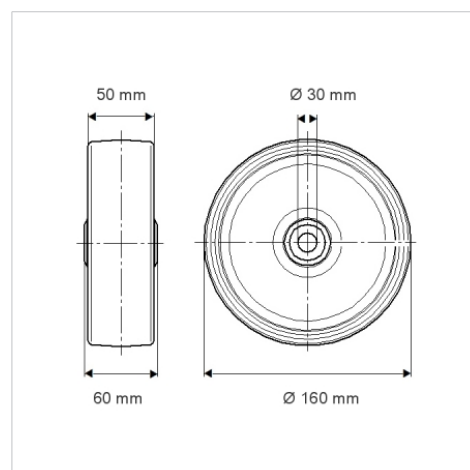

Dimensions