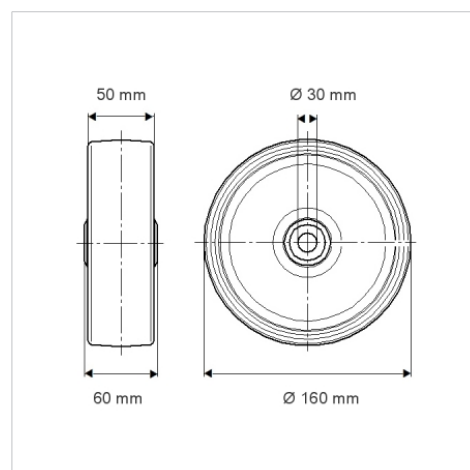

### Date Tehnice

Diametrul roții	160 mm
Lățimea roții	50 mm
Alezaj butuc	30 mm
Lungime butuc	60 mm
Temperatura	- 40 / + 80 °C
Standard	EN 12533
Greutate	1.616 kg
Rigiditatea suprafeței de rulare	Shore D 75
Rulment	6306 Nr.
Sarcină dinamică	2250 kg
Sarcină statică	4500 kg

### Dimensions