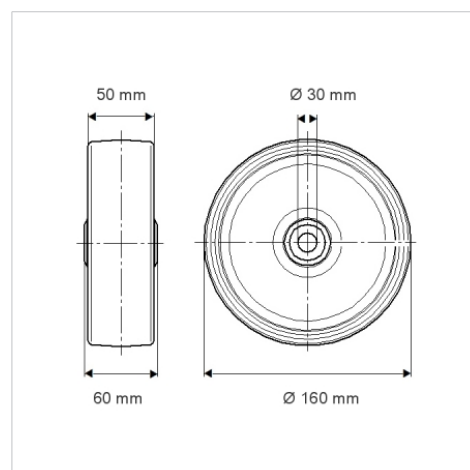

## MOP160x50-Ø30

EAN 4031582320046

Telo tocka od poliamida, model extra visoke nosivosti, precizni kuglicni lezaj

**TENTE**

BETTER MOBILITY. BETTER LIFE.

Picture may differ from original product

### Tehnicki podaci

Precnik tocka.	160 mm
Sirina gazista.	50 mm
Otvor za osovinu Ø	30 mm
Duzina glavcine.	60 mm
Temperatura	- 40 / + 80 °C
Standard	EN 12533
Tezina	1.616 kg
Tvrdoca omotaca	Shore D 75
Bearing	6306 Br.
Dinamicka nosivost.	2250 kg
Staticka nosivost.	4500 kg

### Dimensions