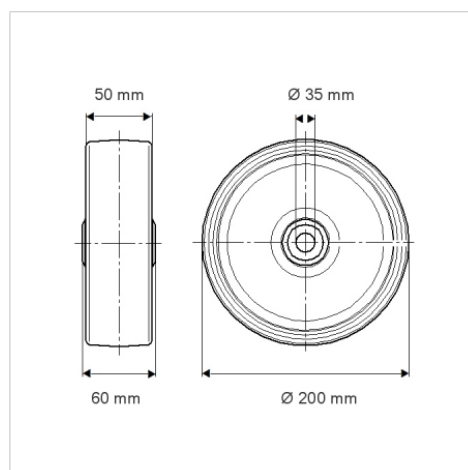

## MOP200x50-Ø35

EAN 4031582320053

Ruota in poliammide, versione extra-pesante, mozzo su cuscinetti a sfere di precisione

**TENTE**

BETTER MOBILITY. BETTER LIFE.

L'immagine potrebbe essere diversa dal prodotto originale

### Informazioni Tecniche

Diametro ruota	200 mm
Larghezza della ruota	50 mm
Foro asse Ø	35 mm
Lunghezza mozzo	60 mm
Temperatura	- 40 / + 80 °C
Norma	EN 12533
Peso	2.578 kg
Durezza della fascia	Shore D 75
Cuscinetto	6307 No.
Portata	2800 kg
Portata statica	5600 kg

### Dimensioni