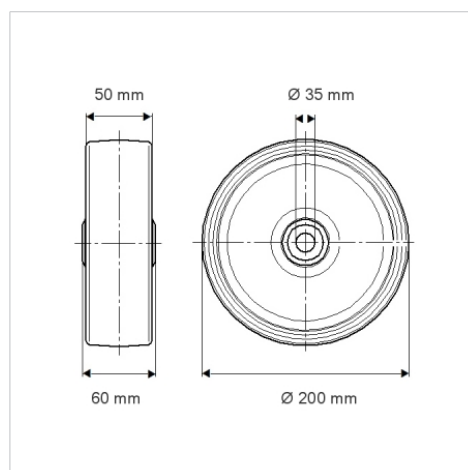

## Tehniskie dati

Riteņa diametrs	200 mm
Riteņa platums	50 mm
Riteņa ass Ø	35 mm
Rumbas platums	60 mm
Temperatūra	- 40 / + 80 °C
Standarts	EN 12533
Svars	2.578 kg
Kontaktslāņa cietība	Shore D 75
Gūltnis	6307 Nr.
Kravnesība - kustībā	2800 kg
Kravnesība - miera stāvoklī	5600 kg

## Dimensions