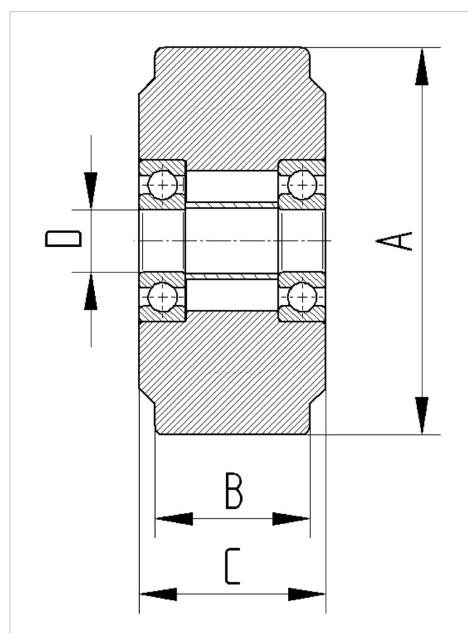

Structure & Mounting

Advantages at a glance

Riteņa izturība	● ● ● ● ●
Kustības troksnis	● ● ● ○ ○
Berze	● ● ● ● ●
Rūsēšanas aizsardzība	● ● ● ○ ○