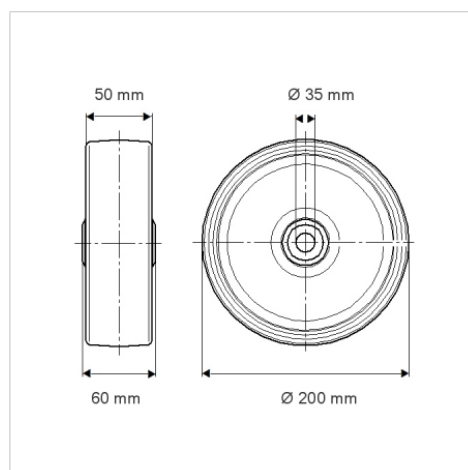

Dimensions