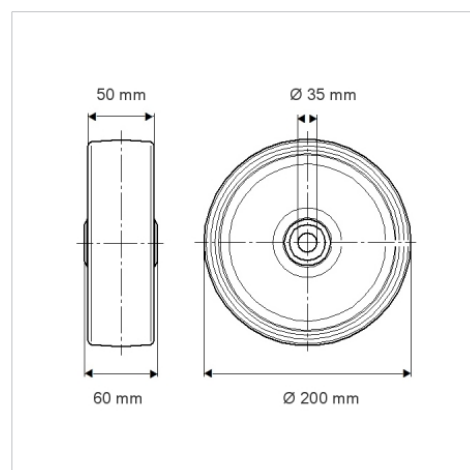

Dimensions