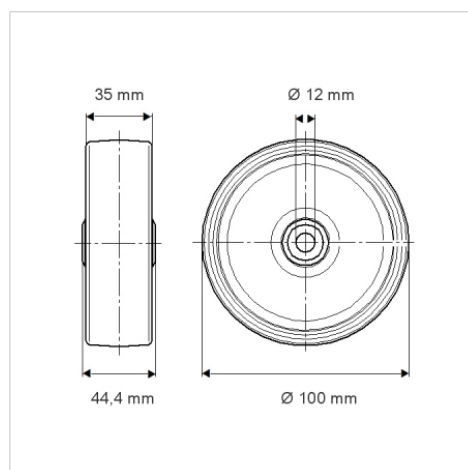

# PURETECH

PIR100x35-Ø12 HL44,4

EAN 4031582320336

Jantă din polipropilenă, suprafață de rulare din cauciuc plin, gri non-marking, rulment cu colivie cu ace

BETTER MOBILITY. BETTER LIFE.

Picture may differ from original product

## Date Tehnice

Diametrul roții	100 mm
Lățimea roții	35 mm
Alezaj butuc	12 mm
Lungime butuc	44.4 mm
Temperatura	- 20 / + 60 °C
Standard	EN 12532
Greutate	0.283 kg
Rigiditatea suprafeței de rulare	Shore A 80
Sarcină dinamică	75 kg
Sarcină statică	150 kg

## Dimensions