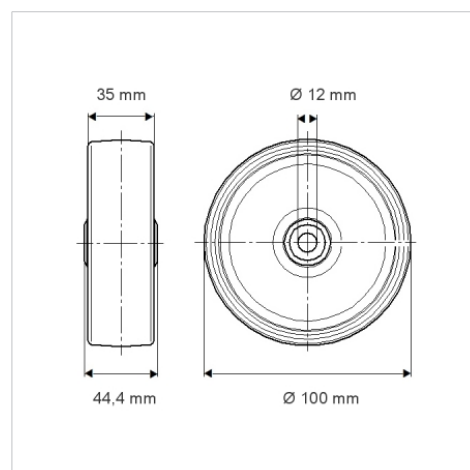

# PURETECH

PIR100x35-Ø12 HL44,4

EAN 4031582320336

Центр колеса із поліпропілену, протектор: тверда гума, сірий без маркування, роликотпідшипник

**TENTE**

BETTER MOBILITY. BETTER LIFE.

Picture may differ from original product

## Технічні характеристики

Діаметр колеса	100 мм
Ширина колеса	35 мм
Діаметр отвору осі	12 мм
Довжина ступиці	44.4 мм
Температура	- 20 / + 60 °C
Стандарт	EN 12532
Вага	0.283 кг
Міцність покриття	Міцність за Шором А 80
Вантажопідйомність	75 кг
допустиме навантаження (статичне)	150 кг

## Dimensions