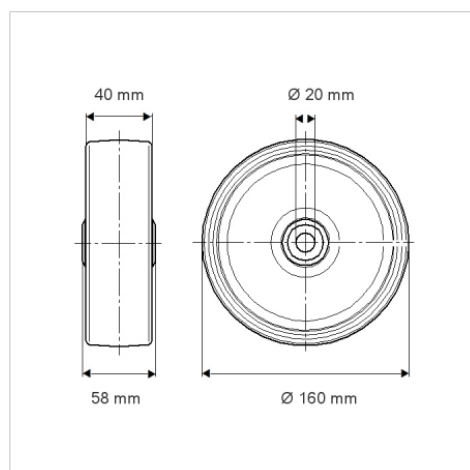

Méretetek

Előnyök egy pillantással

Gördülési ellenállás	● ● ● ○ ○
Mozgás közbeni zaj	● ● ● ○ ○
Kopás	● ● ● ○ ○
Rozsda elleni védelem	● ● ● ○ ○