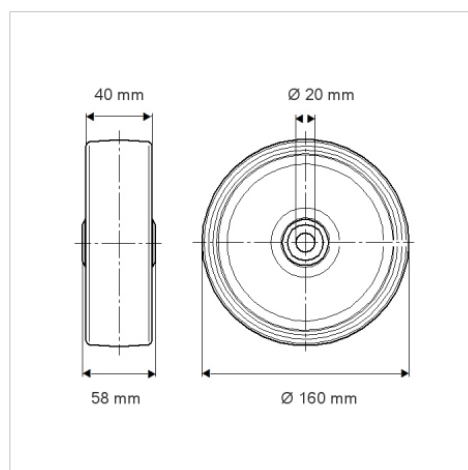

Dimensioni

Caratteristiche

Resistenza al rotolamento	● ● ● ○ ○
Silenziosità	● ● ● ○ ○
Abrasione	● ● ● ○ ○
Protezione dalla corrosione	● ● ● ○ ○