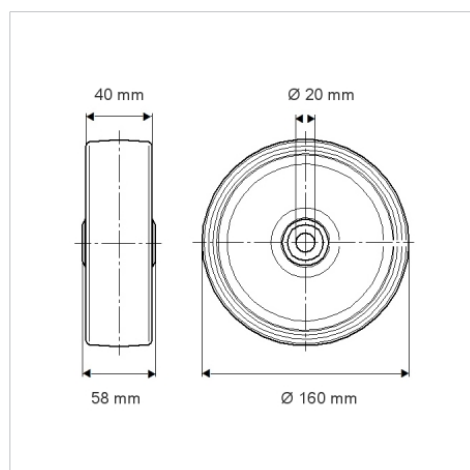

### 技術データ

ホイール径	160 mm
ホイール幅	40 mm
車軸穴直径	20 mm
ハブの長さ	58 mm
耐熱温度	- 20 / + 60 摂氏
規格	EN 12532
重さ	0.846 kg
タイヤの硬さ	shore A 80
耐荷重	135 kg
静荷重	270 kg

### Dimensions