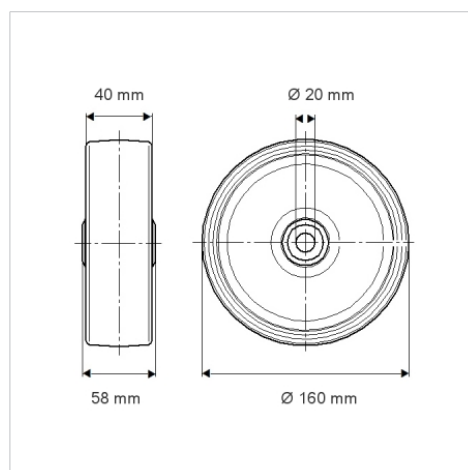

Dimensions

Advantages at a glance

Rezistență la rulare	● ● ● ○ ○
Zgomot de mișcare	● ● ● ○ ○
Uzare	● ● ● ○ ○
Protecție împotriva ruginii	● ● ● ○ ○