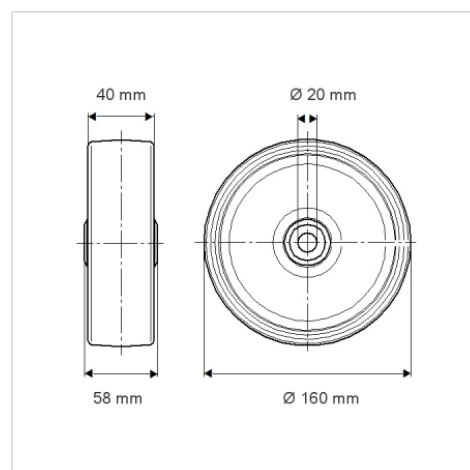

Dimensions

Advantages at a glance

Характеристики обертання	● ● ● ○ ○
Шум при переміщенні	● ● ● ○ ○
Тертя	● ● ● ○ ○
Стійкий до корозії	● ● ● ○ ○