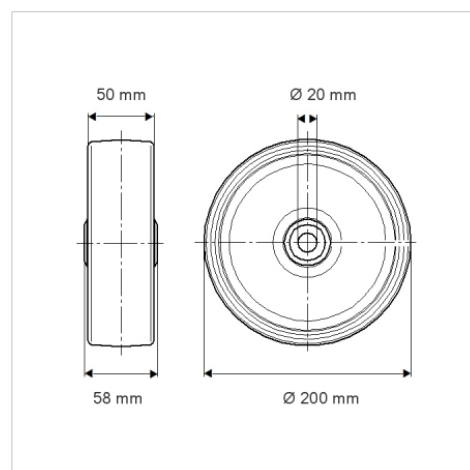

Dimensions

Advantages at a glance

Rezistență la rulare	● ● ● ○ ○
Zgomot de mișcare	● ● ● ○ ○
Uzare	● ● ● ○ ○
Protecție împotriva ruginii	● ● ● ○ ○