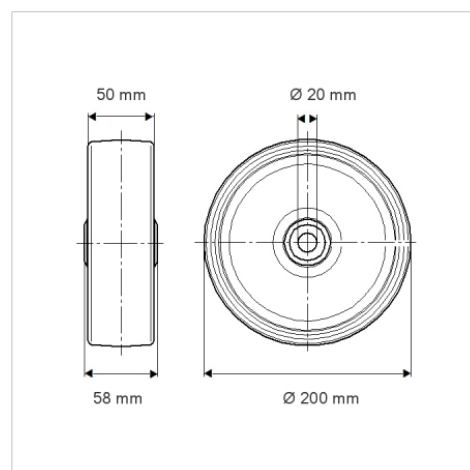

### Технічні характеристики

Діаметр колеса	200 MM
Ширина колеса	50 MM
Діаметр отвору осі	20 MM
Довжина ступиці	60 MM
Температура	- 20 / + 60 °C
Стандарт	EN 12532
Вага	1.538 кг
Міцність покриття	Міцність за Шором А 80
Вантажопідйомність	205 кг
допустиме навантаження (статичне)	410 кг

### Dimensions