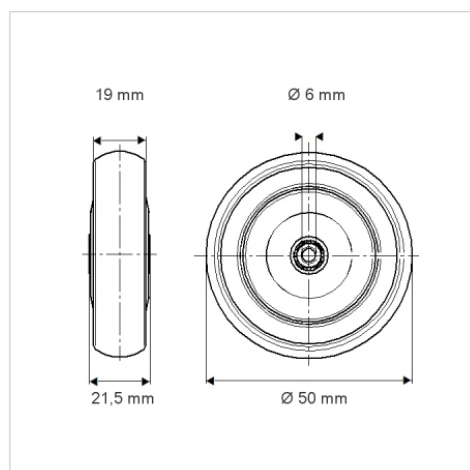

Dimensions

Advantages at a glance

Rezistență la rulare	● ● ● ○ ○
Zgomot de mișcare	● ● ● ○ ○
Uzare	● ● ● ○ ○
Protecție împotriva ruginii	● ● ● ○ ○