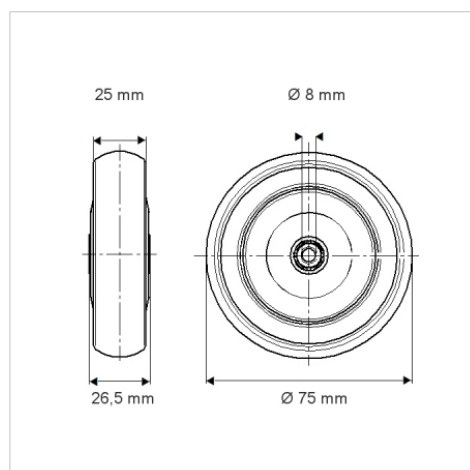

Dimensions

Vlastnosti

Valivý odpor	● ● ● ○ ○
Hlučnost pohybu	● ● ● ○ ○
Opotřebení	● ● ● ○ ○
Ochrana proti korozi	● ● ● ○ ○