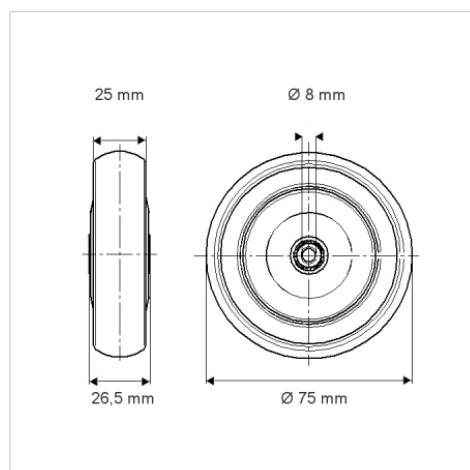

Méretetek

Előnyök egy pillantással

Gördülési ellenállás	● ● ● ○ ○
Mozgás közbeni zaj	● ● ● ○ ○
Kopás	● ● ● ○ ○
Rozsda elleni védelem	● ● ● ○ ○