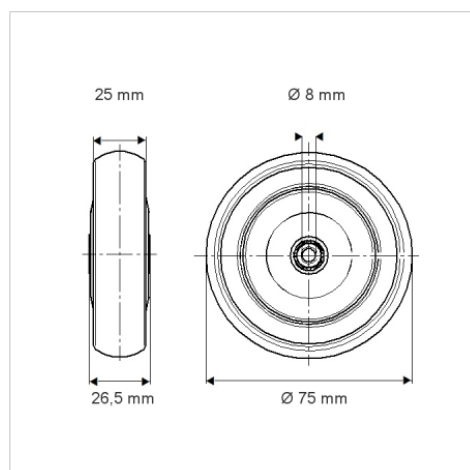

## Date Tehnice

Diametrul roții	75 mm
Lățimea roții	25 mm
Alezaj butuc	8 mm
Lungime butuc	26.5 mm
Temperatura	- 20 / + 60 °C
Standard	EN 12530
Greutate	0.063 kg
Rigiditatea suprafeței de rulare	Shore A 87
Sarcină dinamică	75 kg
Sarcină statică	150 kg

## Dimensions