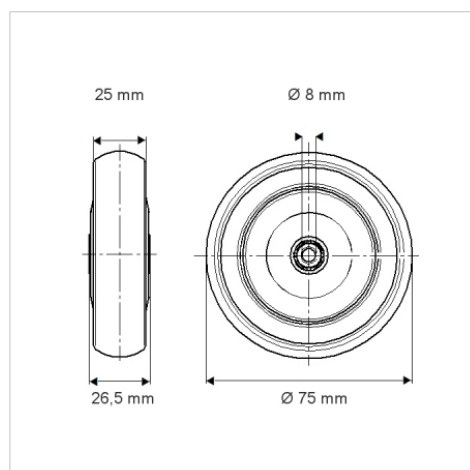

# SUPRATECH

PJ0075x25-Ø8

EAN 4031582070187

Центр колеса із поліпропілену, протектор: ТЕНТЕпрен (термопластична гума), сірий без маркування, простий підшипник ковзання

**TENTE**

BETTER MOBILITY. BETTER LIFE.

## Технічні характеристики

Діаметр колеса	75 MM
Ширина колеса	25 MM
Діаметр отвору осі	8 MM
Довжина ступиці	26.5 MM
Температура	- 20 / + 60 °C
Стандарт	EN 12530
Вага	0.063 кг
Міцність покриття	Міцність за Шором А 87
Вантажопідйомність	75 кг
допустиме навантаження (статичне)	150 кг

## Dimensions