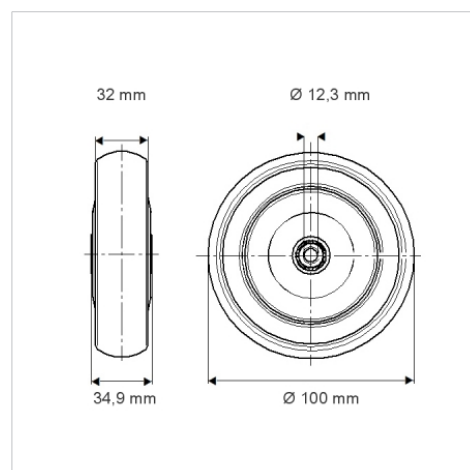

## PJO100x32-Ø12

EAN 4031582070224

Jantă din polipropilenă, suprafață de rulare din cauciuc gri tip TENTEprene (cauciuc termoplastic), non-marking, rulment plan (bucșă antifricțiune)

BETTER MOBILITY. BETTER LIFE.

### Date Tehnice

Diametrul roții	100 mm
Lățimea roții	32 mm
Alezaj butuc	12.3 mm
Lungime butuc	34.9 mm
Temperatura	- 20 / + 60 °C
Standard	EN 12530
Greutate	0.126 kg
Rigiditatea suprafeței de rulare	Shore A 87
Sarcină dinamică	80 kg
Sarcină statică	160 kg

### Dimensions