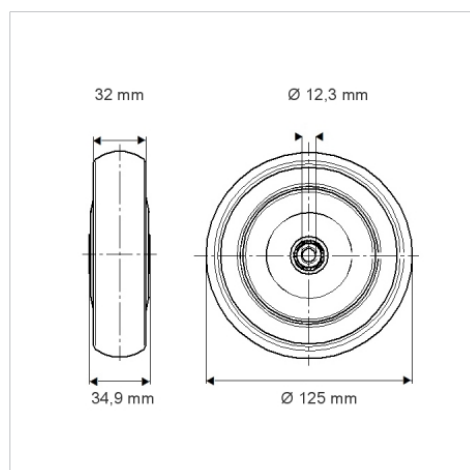

## Date Tehnice

Diametrul roții	125 mm
Lățimea roții	32 mm
Alezaj butuc	12.3 mm
Lungime butuc	34.9 mm
Temperatura	- 20 / + 60 °C
Standard	EN 12530
Greutate	0.199 kg
Rigiditatea suprafeței de rulare	Shore A 87
Sarcină dinamică	100 kg
Sarcină statică	200 kg

## Dimensions